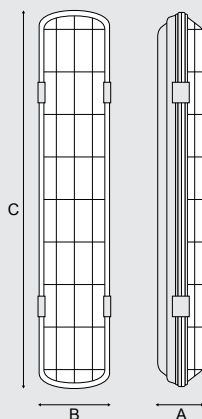

## Lineales

Dimensiones			
	A	B	C
90303	84mm	Ø 125mm	658mm
90304	84mm	Ø 125mm	1260mm

Lámparas compatibles con > FLUORESCENTE: T5/T8/T10 LED TUBE: 9W/18W

Código	Modelo	Tipo de lámpara	Base	Acabado	Código de Barras	Caja
90303	SUPERFICIAL	2 X T5 / T8 / T10	G5 / G13	CINZA	4897082821793	8 unid.
90304	SUPERFICIAL	2 X T5 / T8 / T10	G5 / G13	CINZA	4897082821809	8 unid.