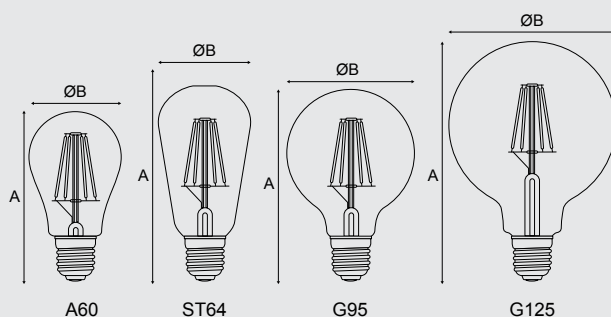

➔ LED Antique Nouveau

90641

90642

90640

90643

LED Antique Nouveau ←

LANZAMIENTO

Dimensiones		
	A	B
A60	100mm	Ø60mm
ST64	140mm	Ø64mm
G95	175mm	Ø95mm
G125	175mm	Ø125mm

Código	Modelo	Base	Potencia	Tensión	Acabado en vidrio	Código de Barras	Caja
90640	A-60	E27	4W	100-240V~	COBRIZO	4897082825814	10/50 unid.
90641	ST64	E27	4W	100-240V~	COBRIZO	4897082825821	10/50 unid.
90642	G95	E27	4W	100-240V~	COBRIZO	4897082825838	10 unid.
90643	G125	E27	4W	100-240V~	COBRIZO	4897082825845	10 unid.

 VIDA ÚTIL (L70)
15.000h