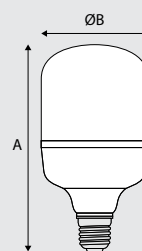

LED Globe

Alta Potencia

➤ 20W ➤ 30W ➤ 40W ➤ 50W

LED Globe

Alta Potencia

Dimensiones		
	A	B
20W	189mm	Ø100mm
30W	222mm	Ø118mm
40W	254mm	Ø138mm
50W	254mm	Ø138mm

Código	Potencia	Temperatura de Color	Flujo Luminoso	Código de Barras	Caja
90009	20W	6500K	1800lm	4897082820178	20 unid.
90010	30W	6500K	2700lm	4897082820185	20 unid.
90011	40W	6500K	3600lm	4897082820192	10 unid.
90592	50W	6500K	4500lm	4897082825333	10 unid.