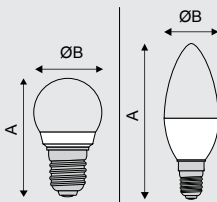

PRODUCTO
CERTIFICADO
EN ARGENTINA

LED Gota y Vela ←

Dimensiones		
	A	B
Gota	81mm	Ø45mm
Vela	103mm	Ø36mm

Código	Modelo	Potencia	Bulbo	Equivalencia Incandescente	Temp. de Color	Flujo Luminoso	Base	Código de Barras	Caja
90016	GOTA	5W	G45	40W	3000K	360lm	E27	4897082820321	10 unid.
90017	GOTA	5W	G45	40W	6500K	360lm	E27	4897082820338	10 unid.
90012	VELA	5W	C37	40W	3000K	400lm	E14	4897082820208	10 unid.
90013	VELA	5W	C37	40W	6500K	400lm	E14	4897082820215	10 unid.
90014	VELA	5W	C37	40W	3000K	400lm	E14	4897082820222	10 unid.
90015	VELA	5W	C37	40W	6500K	400lm	E14	4897082820239	10 unid.
90498	VELA DIMERIZABLE	6W	C37	X	3000K	560lm	E27	4897082820253	10 unid.
90031	VELA DIMERIZABLE	6W	C37	X	6500K	560lm	E27	4897082820260	10 unid.
90400	VELA DIMERIZABLE	6W	C37	X	3000K	560lm	E27	4897082820284	10 unid.
90033	VELA DIMERIZABLE	6W	C37	X	6500K	560lm	E27	4897082820291	10 unid.