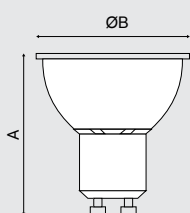

➔ LED MR16

PRODUCTO
CERTIFICADO
EN ARGENTINA

Dimensiones

	A	B
4W	55mm	Ø50mm
6W	63mm	Ø50mm

Código	Modelo	Potencia	Equivalencia Incandescente	Temperatura de Color	Flujo Luminoso	Código de Barras	Caja
90018	MR16	4W	35W	3000K	280lm	4897082820383	10 unid.
90019	MR16	4W	35W	6000K	280lm	4897082820390	10 unid.
90020	MR16	6W	50W	3000K	420lm	4897082820406	10 unid.
90021	MR16	6W	50W	6000K	420lm	4897082820413	10 unid.

BASE TIPO GU10 MULTIVOLTAJE 100-240V~ VIDA ÚTIL (L70) 25.000h ÁNGULO DE APERTURA 40°