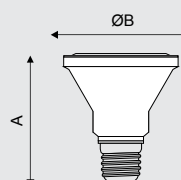

**PRODUCTO
CERTIFICADO
EN ARGENTINA**

LED PAR ←

LÁMPARAS

LED

COMERCIALES / RESIDENCIALES

Dimensiones		
	A	B
6W	91mm	Ø63mm
9W	100mm	Ø95mm
12W	140mm	Ø120mm

Código	Modelo	Potencia	Equivalencia Incandescente	Temperatura de Color	Flujo Luminoso	Código de Barras	Caja
90693	PAR20	6W	50W	3000K	530lm	489708282634	10 unid.
90694	PAR20	6W	50W	6500K	530lm	489708282635	10 unid.
90695	PAR30	9W	75W	3000K	740lm	489708282636	10 unid.
90696	PAR30	9W	75W	6500K	810lm	489708282637	10 unid.
90697	PAR38	12W	100W	3000K	970lm	489708282638	10 unid.
90698	PAR38	12W	100W	6500K	1050lm	489708282639	10 unid.

BASE TIPO E27
 MULTIVOLTAJE 100-240V~
 VIDA ÚTIL (L70) 25.000h
 ÁNGULO DE APERTURA 40°

Iluminando su vida

kian
LIGHTING