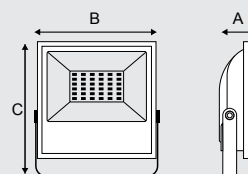

➔ Proyector Pro G3

➔10W ➔20W ➔30W ➔50W ➔100W ➔150W ➔200W

LANZAMIENTO

Proyector Pro G3

Dimensiones			
	A	B	C
10W	26MM	125MM	104MM
20W	28MM	149MM	125MM
30W	30,3MM	168MM	209MM
50W	36MM	200MM	237MM
100W	38MM	277MM	321MM
150W	52MM	332MM	395MM
200W	52MM	382MM	455MM

Código	Potencia	Temperatura de Color	Flujo Luminoso	Código de Barras	Caja
90515	10W	3000K	800lm	4897082823506	36 unid.
90516	10W	6500K	800lm	4897082823513	36 unid.
90517	20W	3000K	1600lm	4897082823520	30 unid.
90518	20W	6500K	1600lm	4897082823537	30 unid.
90519	30W	3000K	2400lm	4897082823544	20 unid.
90520	30W	6500K	2400lm	4897082823551	20 unid.
90521	50W	3000K	4000lm	4897082823568	12 unid.
90522	50W	6500K	4000lm	4897082823575	12 unid.
90654	100W	3000K	7500lm	4897082825852	4 unid.
90523	100W	6500K	7500lm	4897082823582	4 unid.
90616	150W	6500K	11250lm	4897082825579	3 unid.
90617	200W	6500K	15000lm	4897082825586	2 unid.