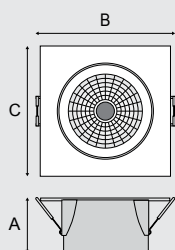

# Spot Fênix

Dimensiones Cuadrado			
	A	B	C
3W	43mm	75mm	75mm
5W	45mm	95mm	95mm
7W	52mm	117mm	117mm
12W	56mm	140mm	140mm

Dimensiones Redondo		
	A	C
3W	43mm	Ø75mm
5W	45mm	Ø95mm
7W	52mm	Ø117mm
12W	56mm	Ø140mm