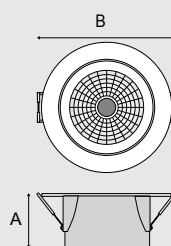

# Spot Fênix

Dimensiones Cuadrado			
	A	B	C
3W	43mm	75mm	75mm
5W	45mm	95mm	95mm
7W	52mm	117mm	117mm
12W	56mm	140mm	140mm

Dimensiones Redondo		
	A	C
3W	43mm	Ø75mm
5W	45mm	Ø95mm
7W	52mm	Ø117mm
12W	56mm	Ø140mm