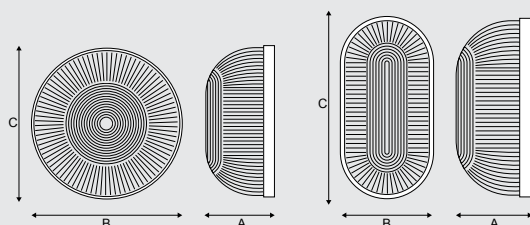

➔ LED Turtle

➔ 7W ➔ 9W

LANZAMIENTO

LED Turtle ←

Dimensiones			
	A	B	C
Mini	71mm	45mm	171mm
Oval	105mm	55mm	195mm
Redonda	60mm	140mm	140mm

Código	Modelo	Potencia	Temperatura de Color	Flujo Luminoso	Código de Barras	Caja
90655	MINI	7W	3000K	560lm	4897082826002	50 unid.
90656	MINI	7W	6500K	560lm	4897082826019	50 unid.
90657	OVAL	9W	3000K	720lm	4897082826026	40 unid.
90658	OVAL	9W	6500K	720lm	4897082826033	40 unid.
90659	REDONDA	9W	3000K	720lm	4897082826040	40 unid.
90660	REDONDA	9W	6500K	720lm	4897082826057	40 unid.

MULTIVOLTIAJE
100-240V~VIDA ÚTIL (L70)
25.000hGRADO DE PROTECCIÓN
IP65*ÁNGULO DE APERTURA
120°

*Totalmente protegido contra el polvo. Protegido contra los chorros de agua.