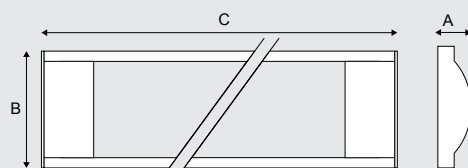

LUMINARIAS

➔ Lineales KSL

LED

COMERCIALES / RESIDENCIALES

➔ 18W ➔ 36W

LANZAMIENTO

Lineales KSL 

Dimensiones			
	A	B	C
18W	44mm	122mm	622mm
36W	44mm	122mm	1231mm

Código	Modelo	Potencia	Sustituye	Temp. de Color	Flujo Luminoso	Código de Barras	Caja
90651	SUPERFICIAL	18W	2 X FLUORESCENTES TUBULARES – 18W	6500K	1260lm	4897082826118	10 unid.
90650	SUPERFICIAL	36W	2 X FLUORESCENTES TUBULARES – 36W	6500K	2520lm	4897082826101	10 unid.