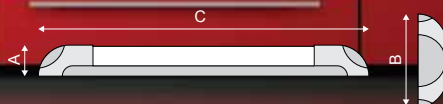

Lineales KSP

Dimensiones			
	A	B	C
18W	43mm	135mm	600mm
36W	43mm	135mm	1200mm

Con una óptima relación costo-beneficio, la línea KSP ofrece una alternativa accesible en iluminación LED de fácil aplicación.

Código	Modelo	Potencia	Sustituye	Temp. de Color	Flujo Luminoso	Código de Barras	Caja
90071	SUPERFICIAL	18W	2 X T8 16W	6500K	1500lm	4897082822868	10 unid.
90072	SUPERFICIAL	36W	2 X T8 32W	6500K	3000lm	4897082822875	10 unid.

MULTIVOLTAJE
100-240V~

VIDA ÚTIL (L70)
25.000h

ÁNGULO DE APERTURA
120°

GRADO DE PROTECCIÓN
IP40*

*Protección contra el ingreso de partículas sólidas con diámetro > 1mm. Sin protección contra el agua y la humedad.