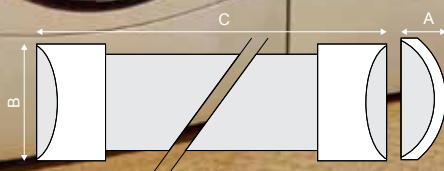

Lineales KSW

Dimensiones			
	A	B	C
16W	25mm	116mm	600mm
32W	25mm	116mm	1200mm

Además de la modernidad y buen gusto que KSW Light trae, la línea KSW presenta un perfil más amplio que permite la cobertura total de la caja de paso del techo.

Código	Modelo	Potencia	Sustituye	Temp. de Color	Flujo Luminoso	Código de Barras	Caja
90644	SUPERFICIAL	16W	2 X FLUORESCENTES TUBULARES 18W	4000K	1280lm	4897082826125	10 unid.
90645	SUPERFICIAL	16W	2 X FLUORESCENTES TUBULARES 18W	6500K	1280lm	4897082826132	10 unid.
90646	SUPERFICIAL	32W	2 X FLUORESCENTES TUBULARES 36W	4000K	2560lm	4897082826149	10 unid.
90647	SUPERFICIAL	32W	2 X FLUORESCENTES TUBULARES 36W	6500K	2560lm	4897082826156	10 unid.