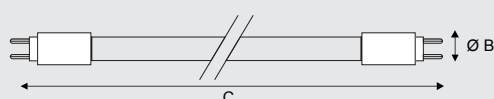

LÁMPARAS

LED

COMERCIALES / RESIDENCIALES

➔ LED Tube Nano

✓
PRODUCTO
CERTIFICADO
EN ARGENTINA

➔ 10W ➔ 18W

LED Tube Nano

Dimensiones		
	B	C
10W	Ø28mm	604mm
18W	Ø28mm	1214mm

Código	Potencia	Sustituye	Temperatura de Color	Flujo Luminoso	Código de Barras	Caja
90489	10W	T8 60CM	3000K	900lm	4897082820833	10/30 unid.
90487	10W	T8 60CM	6500K	900lm	4897082820819	10/30 unid.
90490	18W	T8 120CM	3000K	1850lm	4897082820840	10/30 unid.
90488	18W	T8 120CM	6500K	1850lm	4897082820826	10/30 unid.